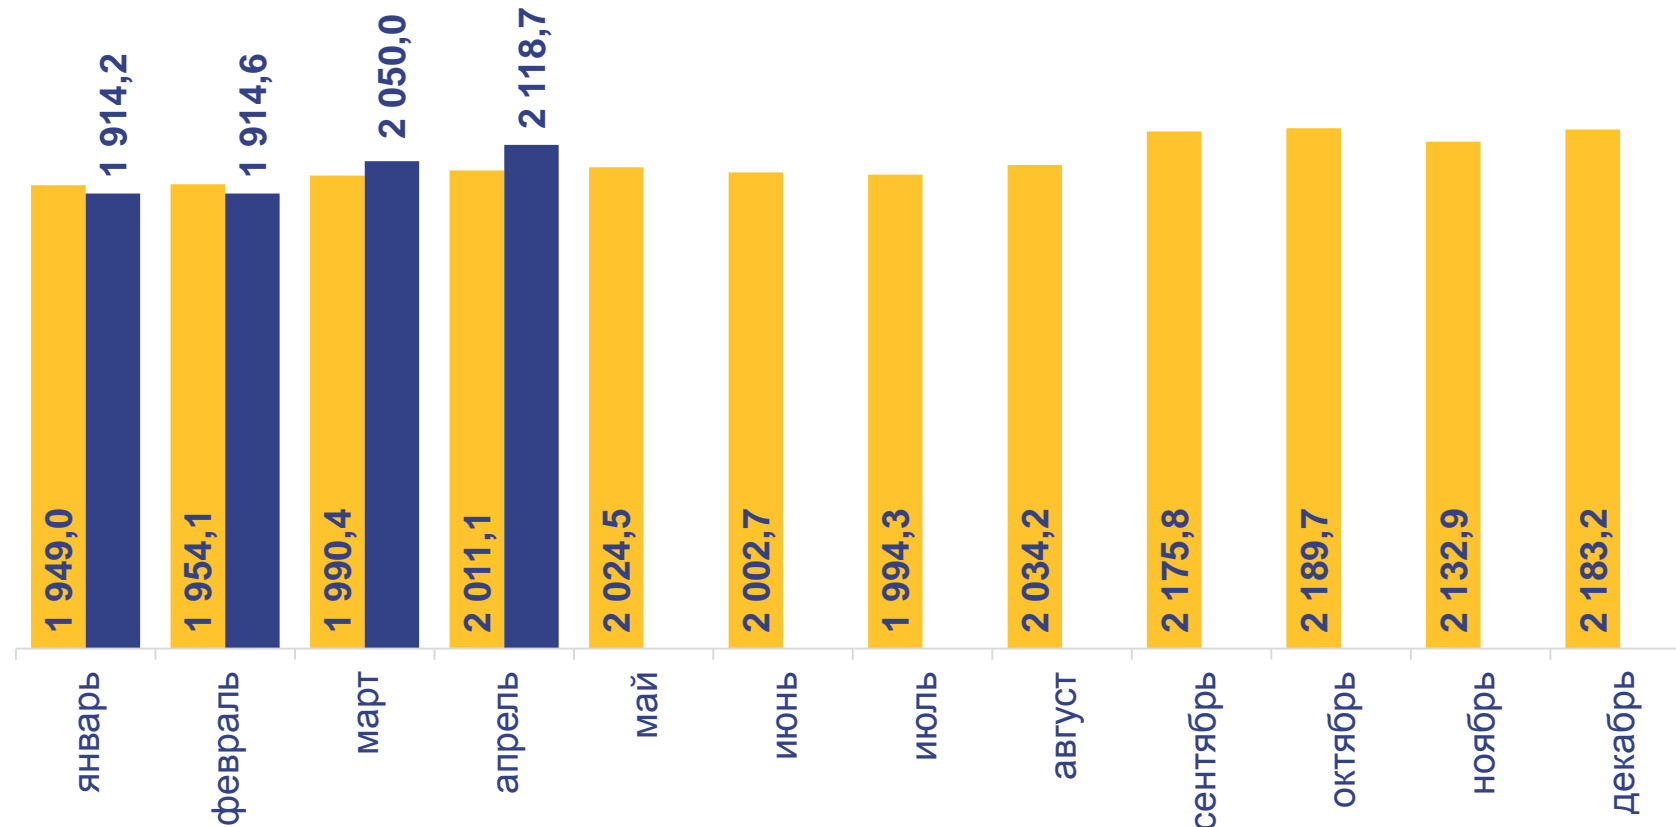

ПЕРЕВОЗКА ПАССАЖИРОВ АВТОБУСАМИ ПО МАРШРУТАМ РЕГУЛЯРНЫХ ПЕРЕВОЗОК В РЕСПУБЛИКЕ ТЫВА

тысяч человек

апрель 2022 года

2 118,7 тысячи человек

105,4% к апрелю 2021 года

Перевезено пассажиров

42 695,1 тысячи пасс.-км

102,4% к апрелю 2021 года

Пассажирооборот

2021 год

2022 год